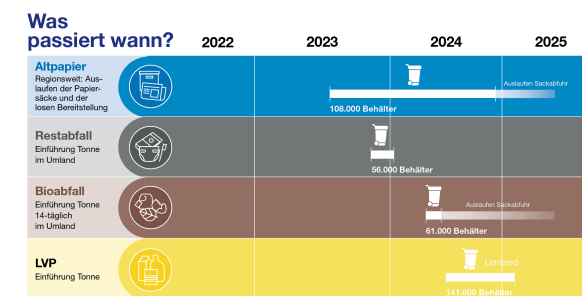

Zu gut zum Wegwerfen? Dann wenden Sie sich an Gebrauchtkaufhäuser oder Online-Secondhandbörsen.

[www.aha-region.de](http://www.aha-region.de)

R Restabfall B Bioabfall P Papier L Leichtverpackungen

einfach. alles. sauber.

## Machen Sie das Beste aus Ihren Resten

Die ganze Welt redet vom Klima. Wir schützen es, gemeinsam mit Ihnen, jeden Tag. Mit einem umfangreichen Serviceangebot ist aha immer an Ihrer Seite, damit wir zusammen das Beste aus Ihrem Müll herausholen. Bis zu 1.200 Tonnen Abfall sammelt aha am Tag für eine optimale Verwertung ein. Und auch Sie sind gefragt, damit das gelingt: Nur gründlich getrennter Müll kann recycelt werden. Die Abfalltonne ist dafür der beste Sammelbehälter. aha verabschiedet daher nach und nach den Abfallsack für alle Müllsorten.